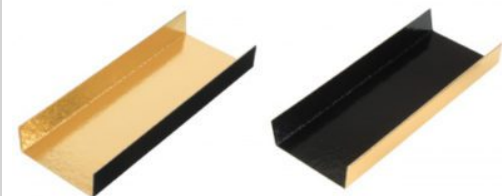

**SOTTOTORTA 35CM X 35CM
QUADRATO POLISTIROLO ARGENTO**

Sottotorta quadrato in cartone rigido rivestito con foglio argentato per alimenti. Resistente e riutilizzabile, è perfetto per presentare e trasportare le torte. Dimensioni: 35 x 35 cm Non idoneo all'uso su fonti di calore

[Acquista Online](#)

**SOTTOTORTA 45CM X 45CM
QUADRATO POLISTIROLO ARGENTO**

Sottotorta quadrato in cartone rigido rivestito con foglio argentato per alimenti. Resistente e riutilizzabile, è perfetto per presentare e trasportare le torte. Dimensioni: 45 x 45 cm Non idoneo all'uso su fonti di calore

[Acquista Online](#)

**VASSOIO TONDO GOLDEN AGE ORO
Ø 9.5 100PZ**

Vassoio dal colore oro, dotato di fondo antiscivolo. Espositore per torte e dessert. Perfetto per una presentazione, od il trasporto.

[Acquista Online](#)

**SOTTOTRONCHI ORO/NERO 13CM X
4.5MM PIEGABILI 200PZ**

Questi rettangoli scanalati sono i prodotti ideali per la presentazione delle vostre torte e pasticcini.

[Acquista Online](#)